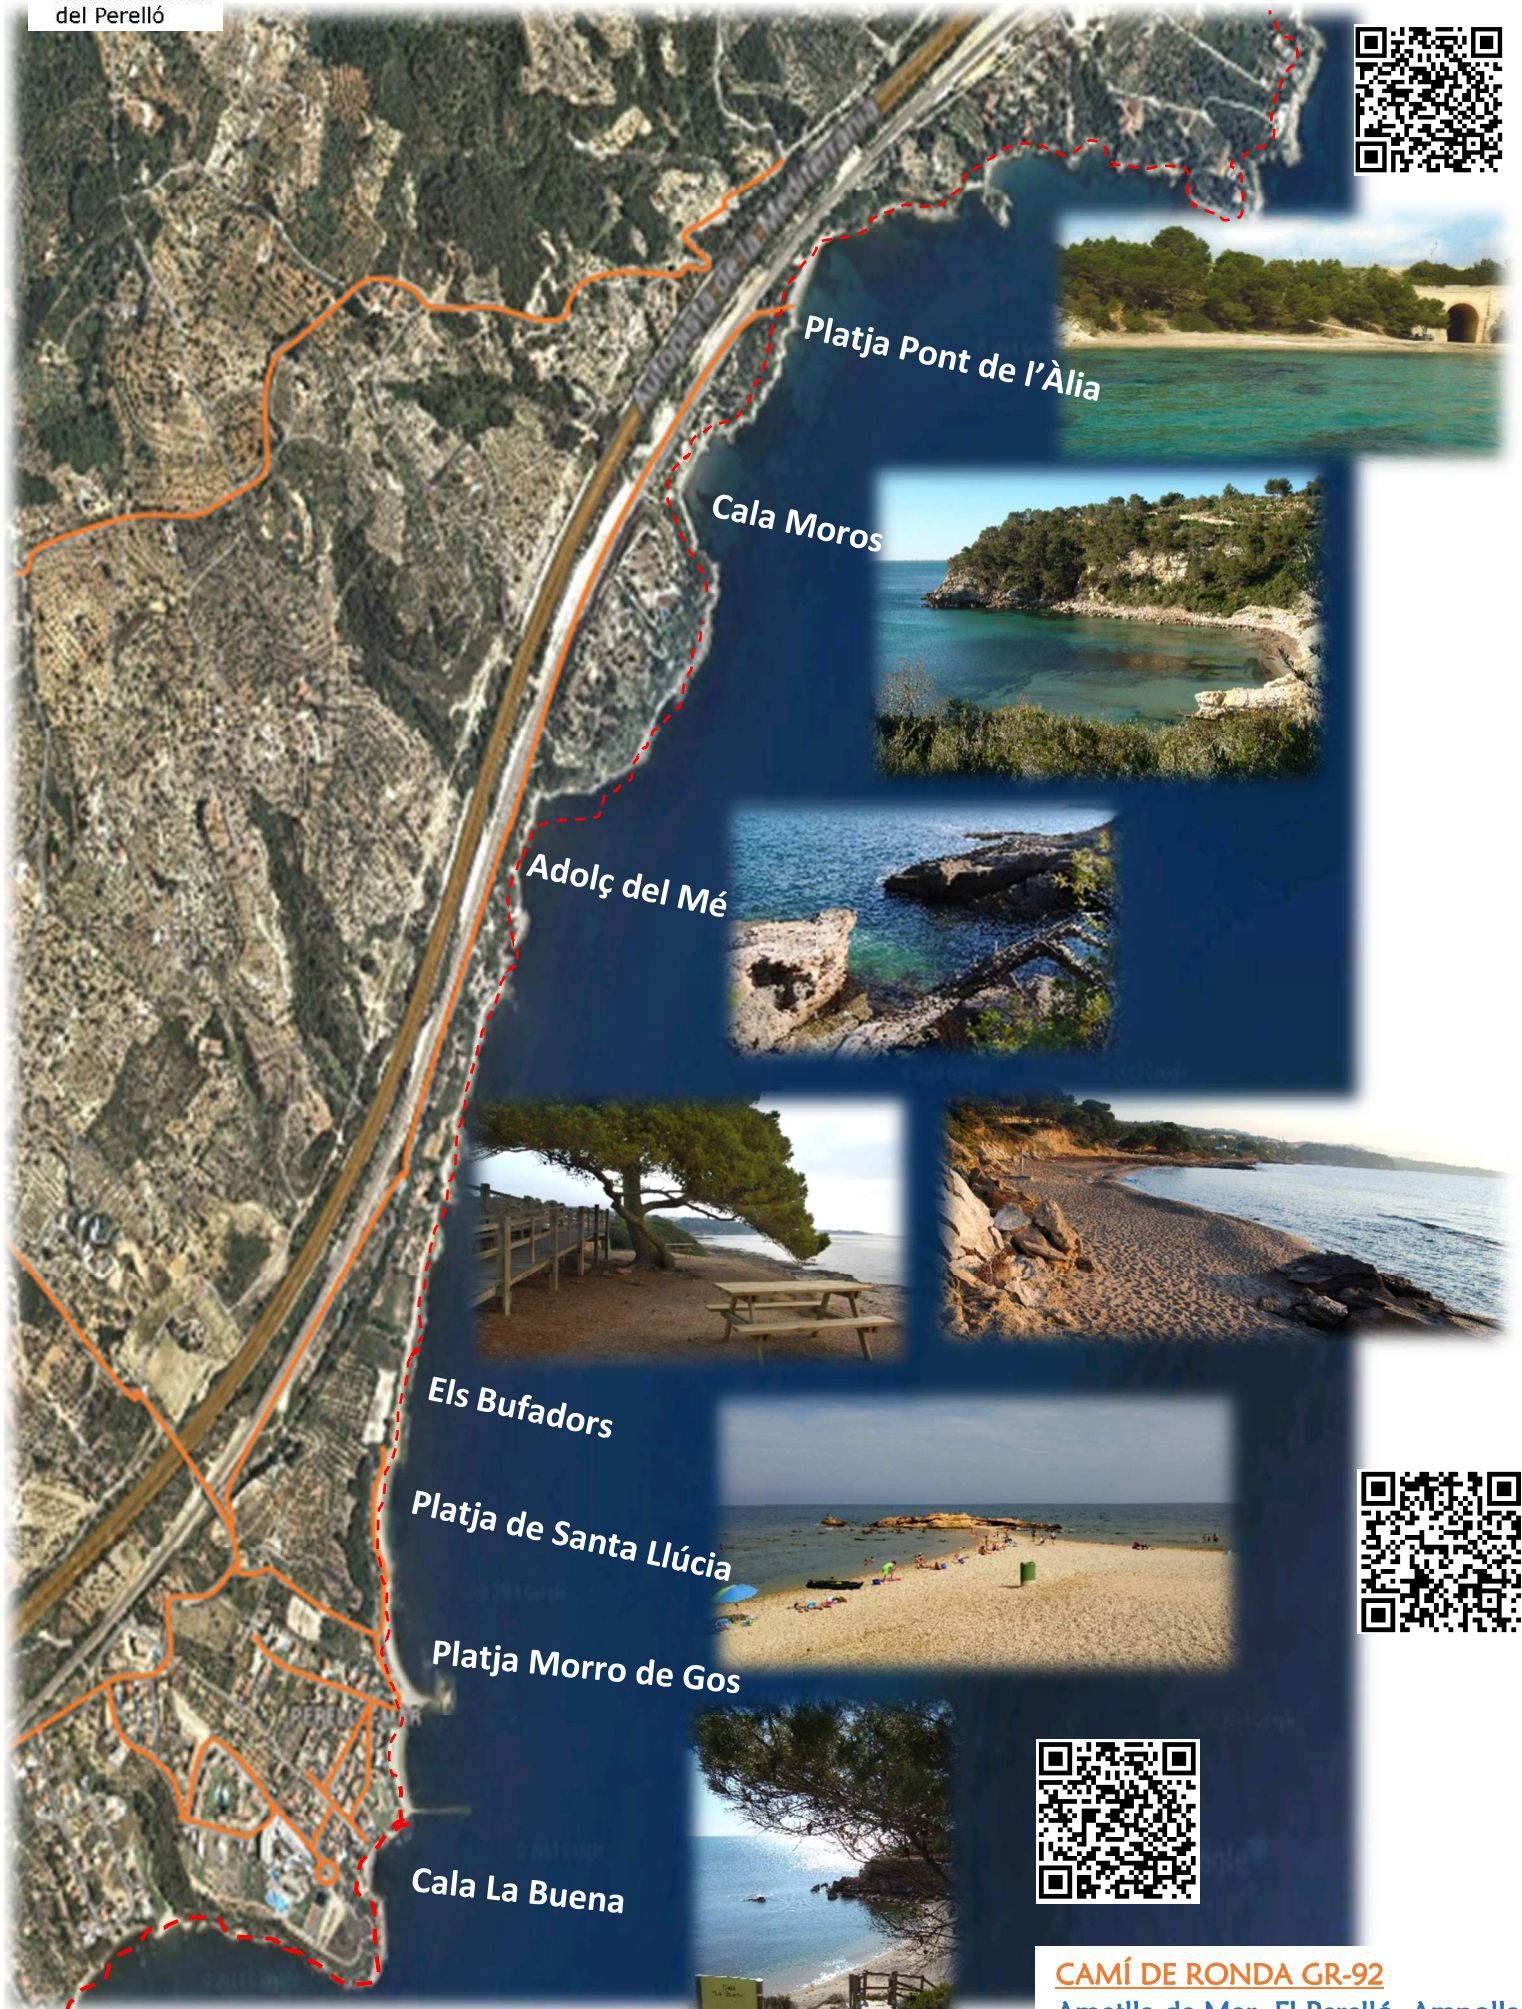

PLATGES I CALETES DEL PERELLÓ

--- Itinerari platges del Perelló

CAMÍ DE RONDA GR-92
Ametlla de Mar- El Perelló- Ampolla
16,55 Km – 4:25h